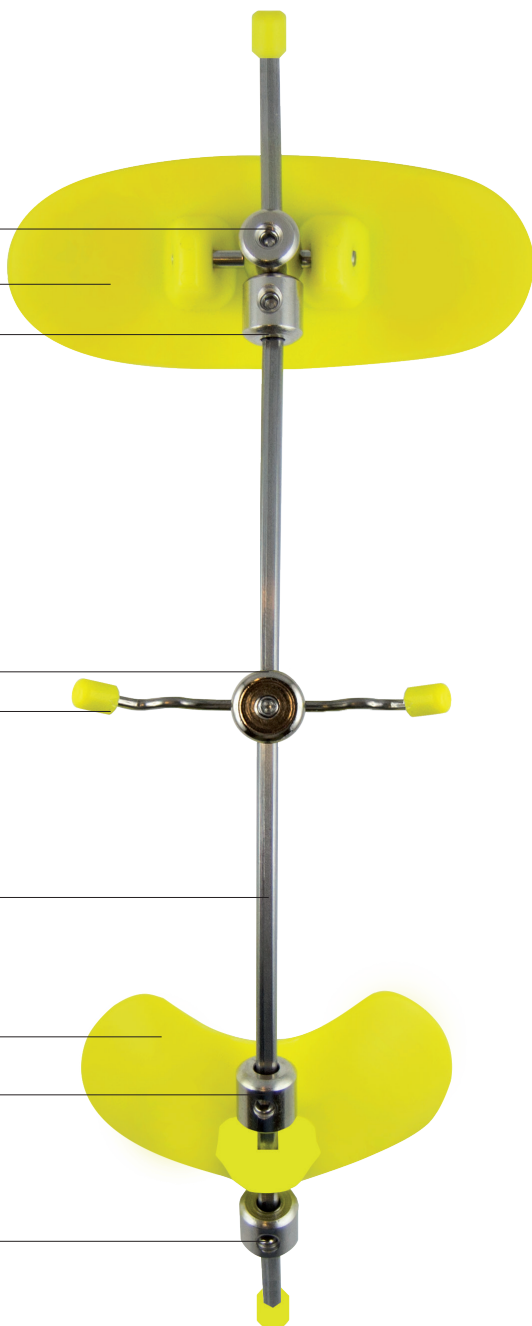

Tutte le componenti della maschera (frontale, barra di ancoraggio e mentoniera) sono regolabili per potersi adattare alle diverse strutture scheletriche di ogni paziente; una volta determinate le loro posizioni, vengono fissate tramite una brugola, fornita nel kit.

Modello Base

- Filo centrale in acciaio inox \varnothing 3,200 mm
 - Mentoniera e appoggio frontale in polipropilene, materiale plastico confortevole
 - Imbottiture realizzate con un tessuto ipoallergenico, morbido, traspirante e lavabile
- + Maschera disponibile in 2 colori: giallo / blu
+ Brugola per regolare i componenti
+ N. 2 set di imbottiture di ricambio
+ Campioni di elastici extra-oralis di misure / forze differenti

Nottolino superiore di
fermo della mentoniera

Nottolino inferiore di
fermo della mentoniera

#Design+ premium

Nottolino superiore di
fermo del frontale

Frontale

Nottolino inferiore di
fermo del frontale

Nottolino di fermo
della barra

Barra di ancoraggio

Corpo centrale

Mentoniera

Nottolino superiore di
fermo della mentoniera

Nottolino inferiore di
fermo della mentoniera

Elastici extra-orali consigliati

Elastici fabbricati con puro lattice naturale e un efficace sistema di identificazione. Venduti in un pratico dispenser e disponibili in diverse forze e diametri. E' disponibile il tira elastici in cinque soggetti assortiti.