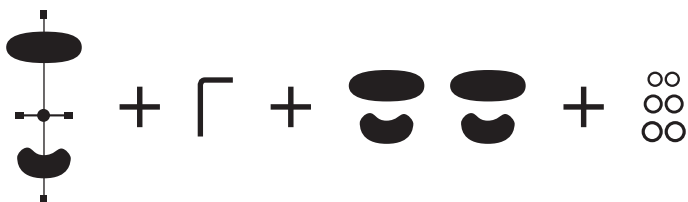

Tutte le componenti della maschera (frontale, barra di ancoraggio e mentoniera) sono regolabili per potersi adattare alle diverse strutture scheletriche di ogni paziente; una volta determinate le loro posizioni, vengono fissate tramite una brugola, fornita nel kit.

Design semplice
Maggiore comodità
Libertà di movimento

Modello Premium

- Filo centrale in acciaio inox \varnothing 3,500 mm
 - Mentoniera e appoggio frontale in polipropilene, materiale plastico confortevole
 - Imbottiture realizzate in **coolmax**, ultra confortevole, ultra traspirante, ipoallergenico e lavabile
 - Modello venduto in **bustina con cerniera**
- + Maschera disponibile in 2 colori: giallo / blu
+ Brugola per regolare i componenti
+ N. 3 set di imbottiture di ricambio
+ Campioni di elastici extra-oralis di misure / forze differenti

Modello Base

- Filo centrale in acciaio inox \varnothing 3,200 mm
 - Mentoniera e appoggio frontale in polipropilene, materiale plastico confortevole
 - Imbottiture realizzate con un tessuto ipoallergenico, morbido, traspirante e lavabile
- + Maschera disponibile in 2 colori: giallo / blu
+ Brugola per regolare i componenti
+ N. 2 set di imbottiture di ricambio
+ Campioni di elastici extra-oralis di misure / forze differenti