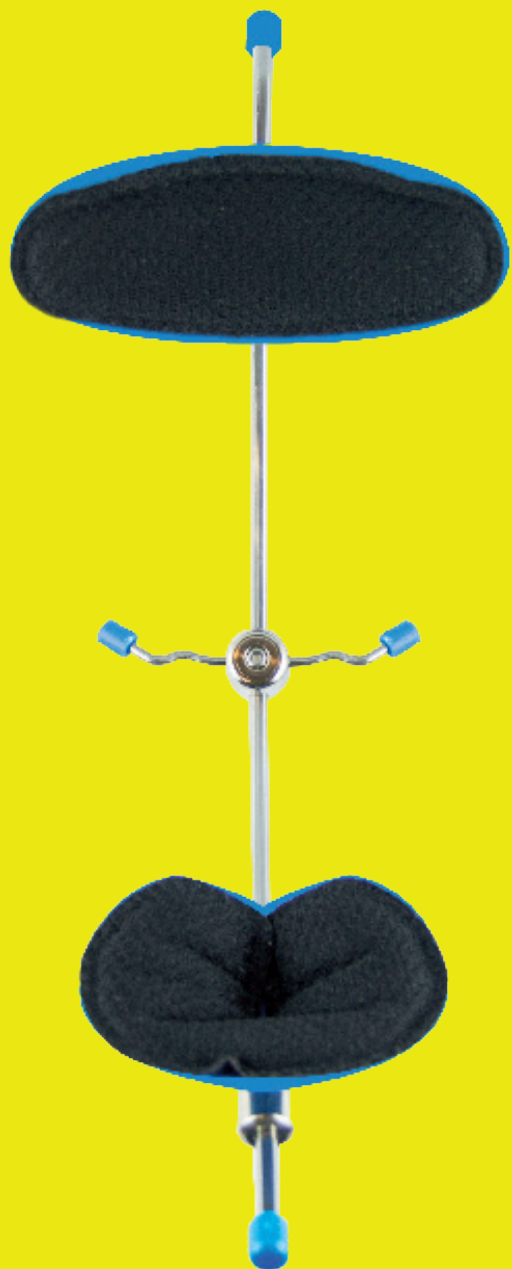

ORTTEAM
orthodontic technologies

T. 02 66711227 - ortemail@orteam.it
www.orteam.it - FB: Orteam Italia

#design+

maschera
protrusiva

#Design+

Maschera facciale protrusiva

La maschera facciale #Design+ regolabile consente di ottimizzare il controllo delle forze direzionali applicate regolando l'inserimento degli elastici in modo da sviluppare una forza modulata sul piano desiderato.

Tutte le componenti della maschera (frontale, barra di ancoraggio e mentoniera) sono regolabili per potersi adattare alle diverse strutture scheletriche di ogni paziente; una volta determinate le loro posizioni, vengono fissate tramite una brugola, fornita nel kit.

Design semplice
Maggiore comodità
Libertà di movimento

Modello Premium

- Filo centrale in acciaio inox \varnothing 3,500 mm
 - Mentoniera e appoggio frontale in polipropilene, materiale plastico confortevole
 - Imbottiture realizzate in **coolmax**, ultra confortevole, ultra traspirante, ipoallergenico e lavabile
 - Modello venduto in **bustina con cerniera**
- + Maschera disponibile in 2 colori: giallo / blu
+ Brugola per regolare i componenti
+ N. 3 set di imbottiture di ricambio
+ Campioni di elastici extra-oralis di misure / forze differenti

Modello Base

- Filo centrale in acciaio inox \varnothing 3,200 mm
 - Mentoniera e appoggio frontale in polipropilene, materiale plastico confortevole
 - Imbottiture realizzate con un tessuto ipoallergenico, morbido, traspirante e lavabile
- + Maschera disponibile in 2 colori: giallo / blu
+ Brugola per regolare i componenti
+ N. 2 set di imbottiture di ricambio
+ Campioni di elastici extra-oralis di misure / forze differenti