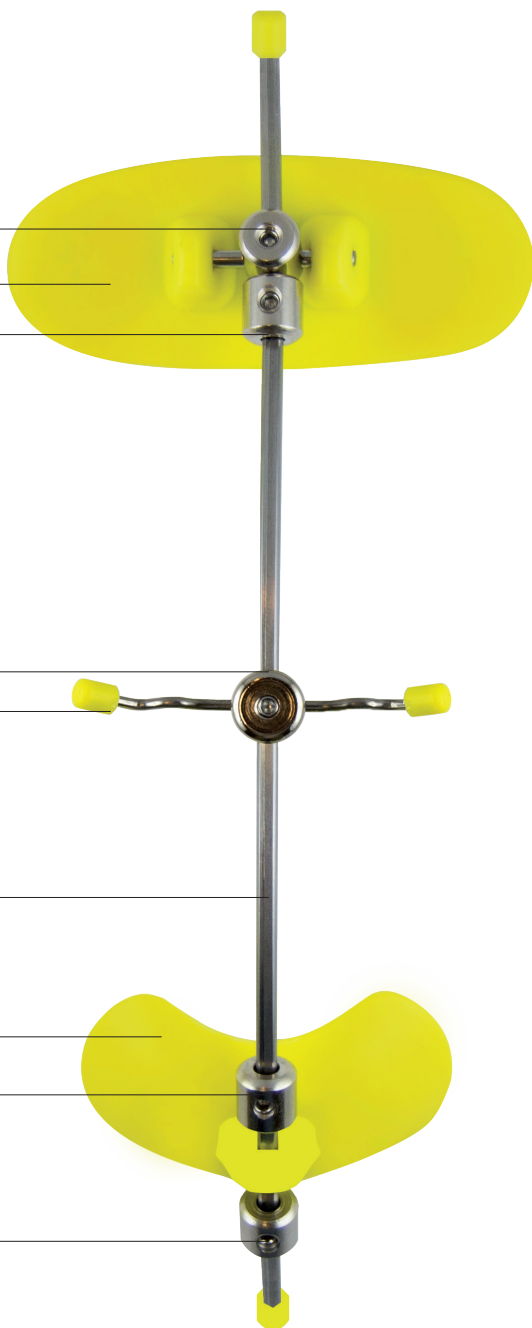

#Design+ premium

Nottolino superiore di
fermo del frontale

Frontale

Nottolino inferiore di
fermo del frontale

Nottolino di fermo
della barra

Barra di ancoraggio

Corpo centrale

Mentoniera

Nottolino superiore di
fermo della mentoniera

Nottolino inferiore di
fermo della mentoniera